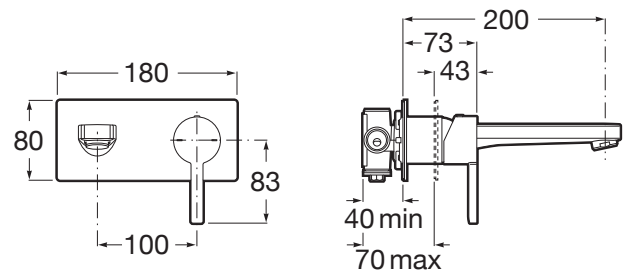

NAIA

Baterie lavoar încastrată. Se comandă împreună cu boxul A5252206..

PRE (FĂRĂ TVA) (FĂRĂ TVA)

880,00 LEI

SCHIȚE TEHNICE

CARACTERISTICI

Locație de aplicare: Lavoar

Mounting type: Încastrat

Tip mixer: Cu monocomandă

WasteNotIncluded

COMPATIBIL CU

Corp universal încastrat

5252206..

Naia

Caracterul și sofisticarea se combină în această colecție de baterii cu design minimalist, generată de alăturarea perfectă a formelor geometrice cilindrică și pătrată.