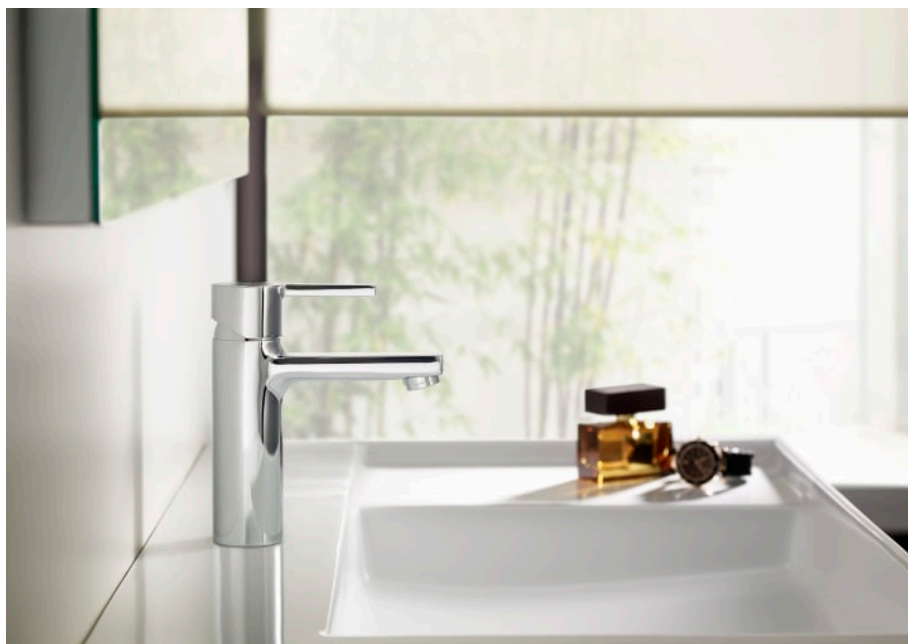

NAIA

Baterie lavoar încastrată. Se comandă împreună cu boxul A5252206..

PRE (FĂRĂ TVA) (FĂRĂ TVA)

880,00 LEI

SCHIȚE TEHNICE

CARACTERISTICI

Locație de aplicare: Lavoar

Mounting type: Încastrat

Tip mixer: Cu monocomandă

WasteNotIncluded

COMPATIBIL CU

Corp universal încastrat

5252206..

Naia

Caracterul și sofisticarea se combină în această colecție de baterii cu design minimalist, generată de alăturarea perfectă a formelor geometrice cilindrică și pătrată.